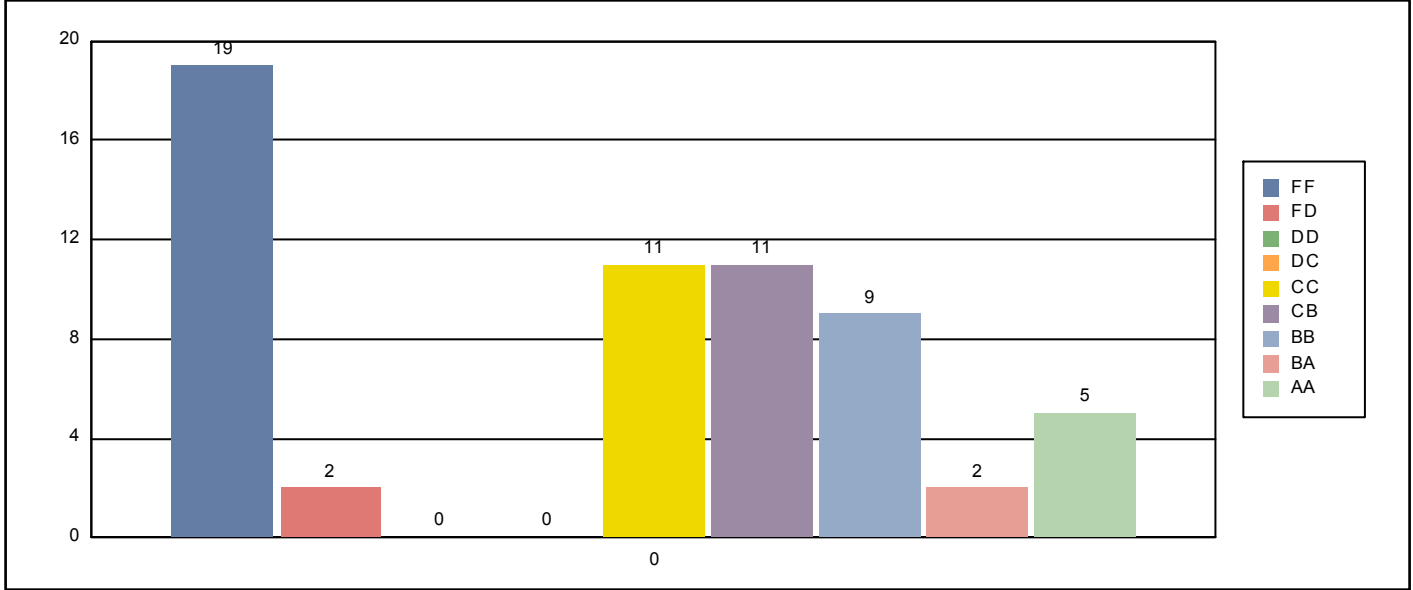

T.C. ULUDAĞ ÜNİVERSİTESİ

Fen-Edebiyat Fakültesi

BDS Sınav Sonuç Listesi

Akademik Yıl - Somestre : 2015 - 2016 Lisans Akademik Takvimi - Bahar

Dersi Veren : Prof. Dr. İSMAIL NACİ CANGÜL

Dersin Kodu / Adı : MAT3020 - SOYUT CEBİR / T:2 + U:2

100 Üzerinden Sınıf Ortalaması : 60.259 Değerlendirilen Öğrenci Sayısı : 44

Standart Sapma : 13.704 Devamsız Öğrenci Sayısı : 0

Toplam Öğrenci Sayısı : 59 YSSL Limitini Aşamayan Ö.Say. : 19

Sınıf Düzeyi : 4-İyi HBAL : 50 BDKL : 20 YSSL : 50

20.06.2016

58	081340572	MELEK ÇOLAK	25 / 28 / 74	55,00	-0.38	46.16	CC
59	081340576	MEHMET KARAKOYUN	13 / 23 / GM	7,20	0.00	0.00	FF

Derse Ait Sınavlar	E.O.	Tarihi	
MAT3020-SOYUT CEBİR (Ara Sınav) (0840-İkinci Öğretim) I. Vize	I. Vize	20	13.04.2016
MAT3020-SOYUT CEBİR (Ara Sınav) (0840-İkinci Öğretim) 2. arasinav gece	2. arasinav gece	20	17.05.2016
MAT3020-SOYUT CEBİR (Yarıyıl Sonu) (0840-İkinci Öğretim) Final	Final	60	08.06.2016

(*Notlar başlığı altındaki "/" işaretiyle ayrılmış olan yüzlük notların "Sınav Tipleri" şu şekildedir:

Ara Sınav / Ara Sınav / Yarıyıl Sonu

İmza