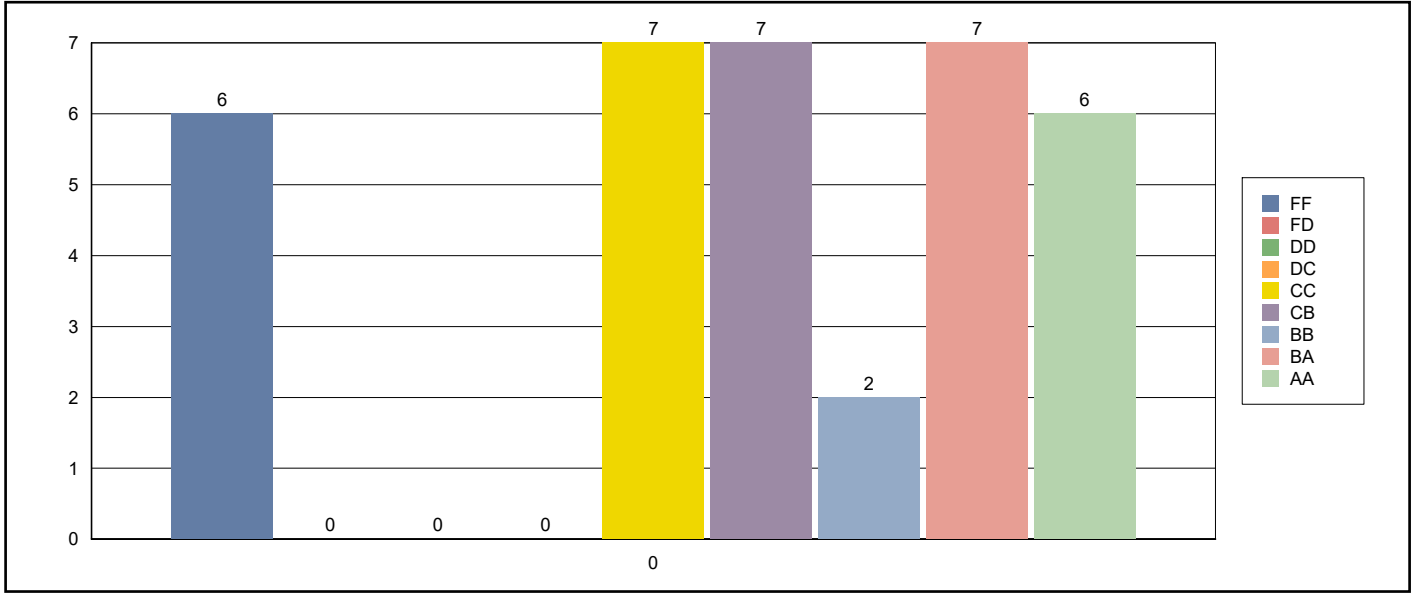

Standart Sapma : 16.130 Devamsız Öğrenci Sayısı : 0

Toplam Öğrenci Sayısı : 35 YSSL Limitini Aşamayan Ö.Say. : 6

Sınıf Düzeyi : 5-Çok İyi

HBAL : 50 BDKL : 20 YSSL : 50

21.06.2022

23:50:11

Sıra No	Öğrenci No	Öğrenci Adı	Not	Ortalama	YSSL	YSSS	Sınıf
29	081840095	SALIKHA USMANOVA	13 / 75	50,20	-0.79	42.12	CC
30	081840096	RAZIYA SULEYMANOVA	56 / 61	59,00	-0.24	47.58	CB
31	081940003	ÜMMÜHAN ERTOĞAN	78 / 90	85,20	1.38	63.82	AA
32	081940006	MERVE ÇINAR	52 / 51	51,40	-0.71	42.87	CC
33	081940069	ESMANUR ÖZBAYSAR	20 / 41	32,60	0.00	0.00	FF
34	081940070	YAĞMUR BALIKÇAYIR	69 / 58	62,40	-0.03	49.68	CB
35	081940072	BURAK TANIŞ	67 / 93	82,60	1.22	62.21	AA