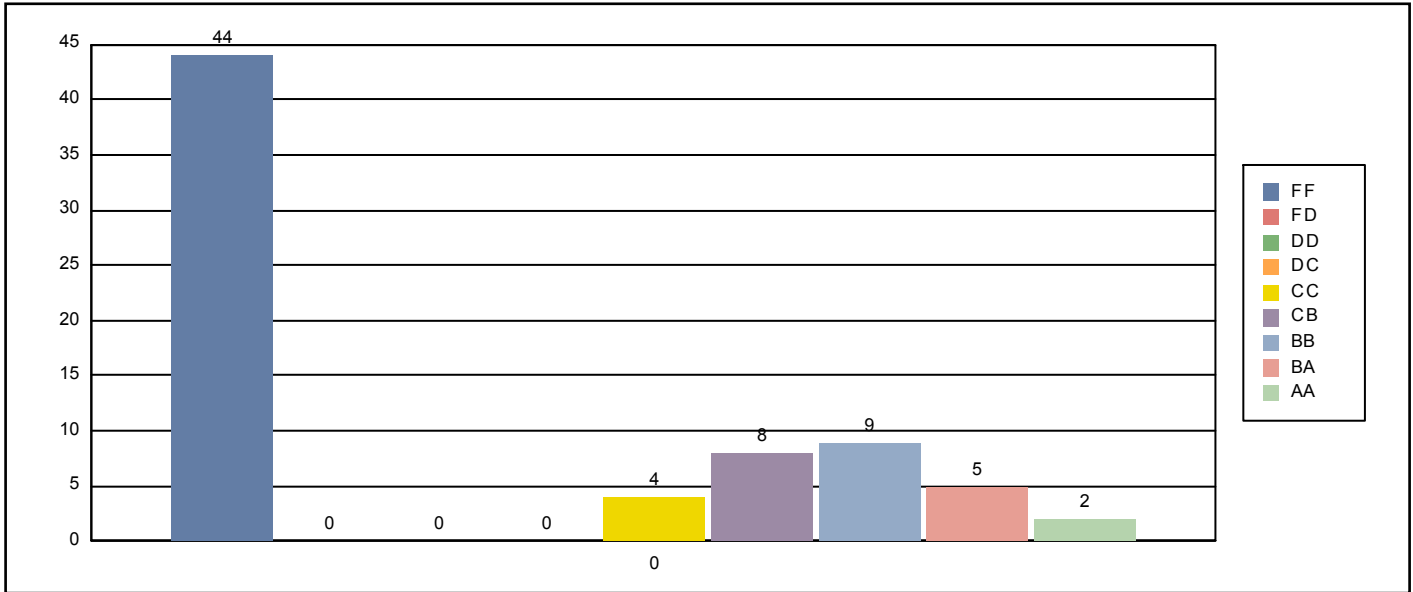

Standart Sapma : 22.596 Devamsız Öğrenci Sayısı : 0

Toplam Öğrenci Sayısı : 72 YSSL Limitini Aşamayan Ö.Say. : 44

Sınıf Düzeyi : 3-Ortann Üstü HBAL : 50 BDKL : 20 YSSL : 50

23.01.2019

14:27:33

Sıra No	Öğrenci No	Öğrenci Adı	Yüzlük Not	Ortalama	YSSL	Sınıf Ort.	Standart Sapma	Not Durumu
58	081840039	RABİA SULTAN AĞAOĞLU	72 / 50	58,80	0.08	50.84		CB
59	081840044	FATMA MOL	43 / 44	43,60	0.00	0.00		FF
60	081840046	SABİHA BİLGİÇ	78 / 68	72,00	0.67	56.68		BB
61	081840049	MEHMET FERAH BAHÇİ	57 / 66	62,40	0.24	52.43		CB
62	081840051	ALİ YENİÇERİ	90 / 59	71,40	0.64	56.41		BB
63	081840058	ŞURA NUR TOKER	100 / 100	100,00	1.91	69.07		AA
64	081840059	ERVANUR BAYOĞLU	52 / 82	70,00	0.58	55.79		BB
65	081840062	UFUK GALİÇ	28 / 27	27,40	0.00	0.00		FF
66	081840063	ALPASLAN TÜRK	8 / 16	12,80	0.00	0.00		FF
67	081840065	GÖKBERK AYDIN	30 / 15	21,00	0.00	0.00		FF
68	081840082	SUNAY MAMMAZADA	GM / GM	0,00	0.00	0.00		FF
69	081840087	NERMİN BAHÇECİ	0 / 0	0,00	0.00	0.00		FF
70	081840090	MURAD SHAHBAZOV	27 / GM	10,80	0.00	0.00		FF
71	081840095	SALIKHA USMANOVA	20 / 43	33,80	0.00	0.00		FF
72	081840801	AHMET GÖKHAN TOKEL	GM / GM	0,00	0.00	0.00		FF