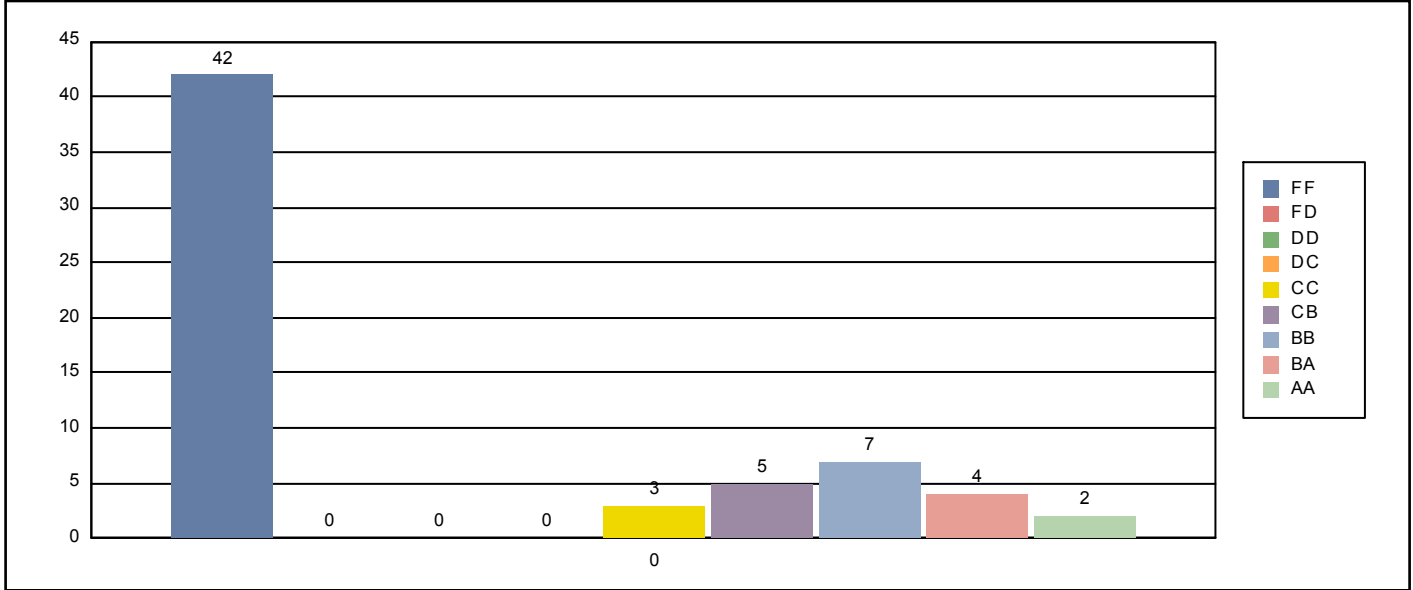

Standart Sapma : Devamsız Öğrenci Sayısı : 0

Toplam Öğrenci Sayısı : 63 YSSL Limitini Aşamayan Ö.Say. : 42

Sınıf Düzeyi : HBAL : 50 BDKL : 20 YSSL : 50

18.06.2019

15:56:29

Sıra No	Öğrenci No	Öğrenci Adı	Teorik / Pratik	Ortalama	Not	Not	Not
58	081840058	ŞURA NUR TOKER	100 / 75	85,00			
59	081840059	ERVANUR BAYOĞLU	45 / 21	30,60			
60	081840062	UFUK GALİÇ	10 / 0	4,00			
61	081840087	NERMİN BAHÇECİ	6 / 24	16,80			
62	081840095	SALIKHA USMANOVA	23 / 15	18,20			
63	081840096	RAZIYA SULEYMANOVA	23 / 25	24,20			